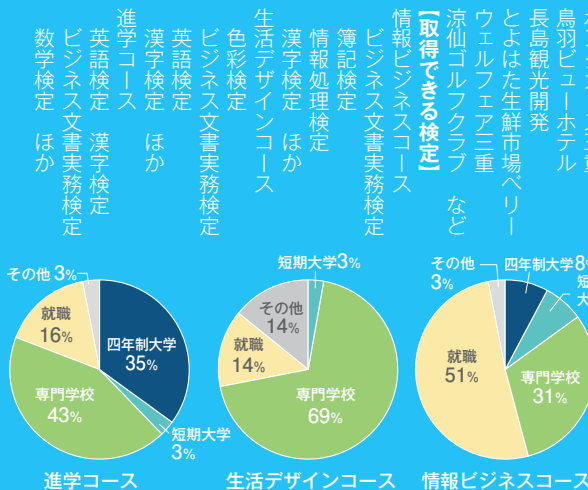

①陸上競技部
②これからも目標をもって頑張ってください。

林 風汰

①陸上競技部
②皆様のご活躍を期待しています。

植村 五輪人

①ソフトボール部
②私も卒業生です。一生懸命仕事します！

小林 彩

①陸上競技部
②お元気ですか？いつでも遊びに来てください。

山岡 卓弥

事務

養護

②こんにちは。いつもありがとうございます。

小竹 麗奈

②グラウンドが新しくなりますので、また見に来て下さい。

赤池 景子

②懐かしい学校に同窓生と遊びに来て下さい。

佐々木 千穂

②いつでも学校に遊びに来て下さい。

南平 幸代

②お体を大切にしてください。

上野 公民

①イラスト部
②周りだけでなく自分のことも大切に！

山本 彩夏

今、社会から問われるのは、在学中の主體的な取り組みや他者との協働経験などです。企業や若者を取り巻く環境変化により、「基礎学力」「専門知識」に加え、それらをうまく活用していくための「社会人基礎力」がより必要となってきました。そのため本校では学業の他、これらの力をしっかりと生徒に身につけさせることを目標に取り組んでいます。

同窓生の皆さまにおかれましては、多方面でご活躍のことと存じますが、後輩が会社等に就職させていただきました際には、ご指導のほどよろしくお願いたします。

名古屋学院大学 名古屋商科大学 日本福祉大学 四日市大学 など

【短期大学】 鈴鹿大学短期大学部 高田短期大学 名古屋文理大学短期大学部 など

【専門学校】 伊勢調理製菓専門学校 伊勢保健衛生専門学校 伊勢理容美容専門学校 伊勢法律ハビリテーション専門学校