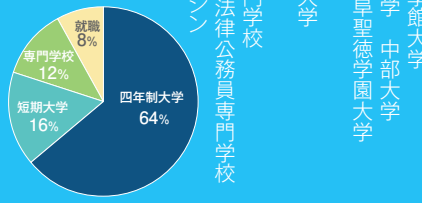

きたらと考えています。その節には何卒ご快諾をお願いいたします。終わりになりますが、同窓会とは同じ窓の仲間集まりです。時代は違っても、人生で最も多感な青春時代に同じ窓から同じ景色を眺めていた仲間です。今日初めてお会いになった方も多いと思いますが、これをきっかけに交流を深めてください。そして「オール伊勢学」で一丸となり、母校を温かく見守っていただくことをお願いしまして私からの挨拶とさせていただきます。

伊勢学園高等学校 校長 池田 覚

進学・就職状況(令和4年度卒業生)

特別進学コース
〔四年制大学〕三重大学、皇學館大学、鈴鹿医療科学大学、四日市大学、中部大学、大同大学、日本福祉大学、岐阜聖徳学園大学、金沢学院大学、など
〔短期大学〕ユマニテック短期大学、高田短期大学、など
〔専門学校〕伊勢保健衛生専門学校、伊勢調理製菓専門学校、大原法律公務員専門学校
〔就職〕神宮司庫、株式会社ジン
〔取得できる検定〕英語検定、漢字検定、数学検定、文章検定、TOEICの論理言語力検定、ビジネス実務検定

看護医療コース

〔四年制大学〕一宮研伸大学、修文大学、織央大学、鈴鹿医療科学大学
〔短期大学〕高田短期大学
〔専門学校〕伊勢保健衛生専門学校、名古屋医専、伊勢志摩リハビリテーション専門学校、津看護専門学校、松阪看護専門学校、ユマニテック看護助産専門学校、ユマニテック医療福祉専門学校、など
〔取得できる検定〕介護員養成研修修了、英語検定、漢字検定、数学検定、文章検定

選択コース

〔四年制大学〕愛知学院大学、愛知工業大学、名古屋文理大学、近畿大学、金城学院大学、名古屋外語大学、皇學館大学、至学館大学、鈴鹿大学、鈴鹿医療科学大学、中部大学