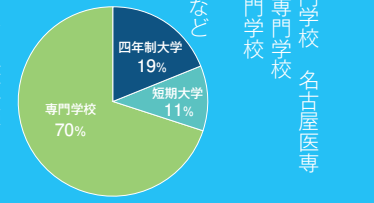

レットを設置させていただきました。さらに、クラブ活動活性化のために、全国大会出場クラブに対して、「激励金」をいただきました。全国大会や東海大会の結果は別記させていただきましたが、特に陸上競技部の2年男子生徒がやり投げで全国大会で優勝し、伊勢学園高校創立初となる「日本一」という快挙を成し遂げてくれました。今後も、同窓会のご支援をいただきますよう、お願いいたします。3点目は、教育課程の推進が求められています。キャリア教育の一環で、各界でご活躍中の皆様にごお越しいいただき、生徒たちに貴重なお話を頂戴で

きたらと考えています。その節には何卒ご快諾をお願いいたします。終わりになりますが、同窓会とは同じ窓の仲間集まりです。時代は違っても、人生で最も多感な青春時代に同じ窓から同じ景色を眺めていた仲間です。今日初めてお会いになった方も多いと思いますが、これをきっかけに交流を深めてください。そして「オール伊勢学」で一丸となり、母校を温かく見守っていただくことをお願いしまして私からの挨拶とさせていただきます。

伊勢学園高等学校 校長 池田 覚

進学・就職状況(令和4年度卒業生)

特別進学コース
〔四年制大学〕三重大学、皇學館大学、鈴鹿医療科学大学、四日市大学、中部大学、大同大学、日本福祉大学、岐阜聖徳学園大学、金沢学院大学、など
〔短期大学〕ユマニテック短期大学、高田短期大学、など
〔専門学校〕伊勢保健衛生専門学校、伊勢調理製菓専門学校、大原法律公務員専門学校
〔就職〕神宮司庫、株式会社ジン
〔取得できる検定〕英語検定、漢字検定、数学検定、文章検定、TOEICの論理言語力検定、ビジネス実務検定

看護医療コース

〔四年制大学〕一宮研伸大学、修文大学、織央大学、鈴鹿医療科学大学
〔短期大学〕高田短期大学
〔専門学校〕伊勢保健衛生専門学校、名古屋医専、伊勢志摩リハビリテーション専門学校、津看護専門学校、松阪看護専門学校、ユマニテック看護助産専門学校、ユマニテック医療福祉専門学校、など
〔取得できる検定〕介護員養成研修修了、英語検定、漢字検定、数学検定、文章検定

選択コース

〔四年制大学〕愛知学院大学、愛知工業大学、名古屋文理大学、近畿大学、金城学院大学、名古屋外語大学、皇學館大学、至学館大学、鈴鹿大学、鈴鹿医療科学大学、中部大学